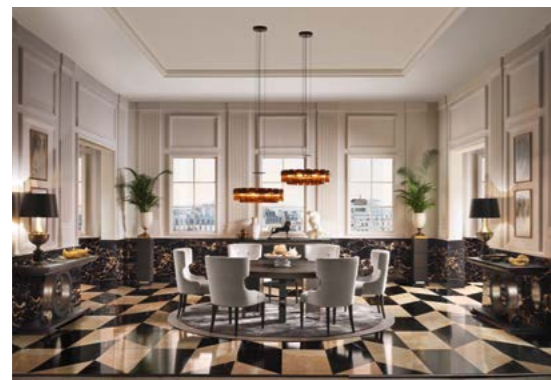

- **RODRIGO 200** Tavolo pranzo RODRIGO 200 in piuma di noce grigia e acciaio brunito spazzolato
  RODRIGO 200 dining table in grey burr walnut and brushed bronzed steel
- **GRETA** Sedia GRETA in velluto Dolomiti 132/0007 ghiaccio
  GRETA chair in 132/0007 ice Dolomiti velvet
- **SERSE 80** Lampadario SERSE 80 in acciaio brunito spazzolato, diffusori in vetro tinto tabacco
  SERSE 80 chandelier in brushed bronzed steel, tobacco tinted glass diffusers
- **CONTINENTAL** Tappeto CONTINENTAL in montone naturale Mussman marrone e pelle Nature acacia
  CONTINENTAL carpet in brown Mussman natural sheepskin and acacia Nature leather
- **GALLIANO** Consolle GALLIANO in piuma di noce grigia e acciaio brunito spazzolato
  GALLIANO console in grey burr walnut and brushed bronzed steel
- **CUP** Lampada da tavolo CUP in acciaio brunito spazzolato, paralume in tessuto
  CUP table lamp in brushed bronzed steel, fabric shade
- **LUX** Colonna LUX in piuma di noce grigia e acciaio
  LUX column in grey burr walnut and polished stainless steel
- **MARGELA** Vassoio MARGELA
  MARGELA tray
- **TROY** Statua TROY
  TROY statue
- **ARES** Vaso basso ARES in ceramica finitura "lustrato" bronzo
  ARES low vase in "lustrato" bronze ceramic finishing
- **FLORA** Poltrona FLORA in velluto Pirandello 1340/05 fumè
  FLORA armchair in 1340/05 fumè Pirandello velvet
- **NOVA** Lampada da terra NOVA in ceramica finitura "lustrato" platino, paralume in velluto Pirandello 1340/05 fumè
  NOVA floor lamp in "lustrato" platinum ceramic finishing, 1340/05 fumè Pirandello velvet shade