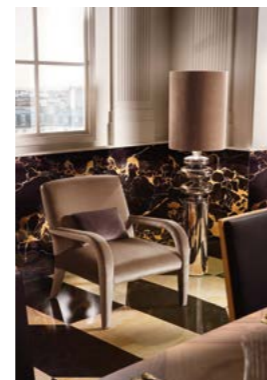

- **RODRIGO 200** Tavolo pranzo RODRIGO 200 in piuma di noce grigia e acciaio brunito spazzolato
  RODRIGO 200 dining table in grey burr walnut and brushed bronzed steel
- **GRETA** Sedia GRETA in velluto Dolomiti 132/0007 ghiaccio
  GRETA chair in 132/0007 ice Dolomiti velvet
- **SERSE 80** Lampadario SERSE 80 in acciaio brunito spazzolato, diffusori in vetro tinto tabacco
  SERSE 80 chandelier in brushed bronzed steel, tobacco tinted glass diffusers
- **CONTINENTAL** Tappeto CONTINENTAL in montone naturale Mussman marrone e pelle Nature acacia
  CONTINENTAL carpet in brown Mussman natural sheepskin and acacia Nature leather
- **GALLIANO** Consolle GALLIANO in piuma di noce grigia e acciaio brunito spazzolato
  GALLIANO console in grey burr walnut and brushed bronzed steel
- **CUP** Lampada da tavolo CUP in acciaio brunito spazzolato, paralume in tessuto
  CUP table lamp in brushed bronzed steel, fabric shade
- **LUX** Colonna LUX in piuma di noce grigia e acciaio
  LUX column in grey burr walnut and polished stainless steel
- **MARGELA** Vassoio MARGELA
  MARGELA tray
- **TROY** Statua TROY
  TROY statue
- **ARES** Vaso basso ARES in ceramica finitura "lustrato" bronzo
  ARES low vase in "lustrato" bronze ceramic finishing
- **FLORA** Poltrona FLORA in velluto Pirandello 1340/05 fumè
  FLORA armchair in 1340/05 fumè Pirandello velvet
- **NOVA** Lampada da terra NOVA in ceramica finitura "lustrato" platino, paralume in velluto Pirandello 1340/05 fumè
  NOVA floor lamp in "lustrato" platinum ceramic finishing, 1340/05 fumè Pirandello velvet shade