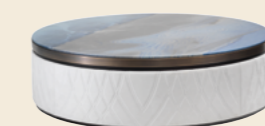

IRIDE 130

Tavolo basso | *Coffee table*
Cod. TVIRIDE03
Misure | Sizes
Ø 127x36 cm