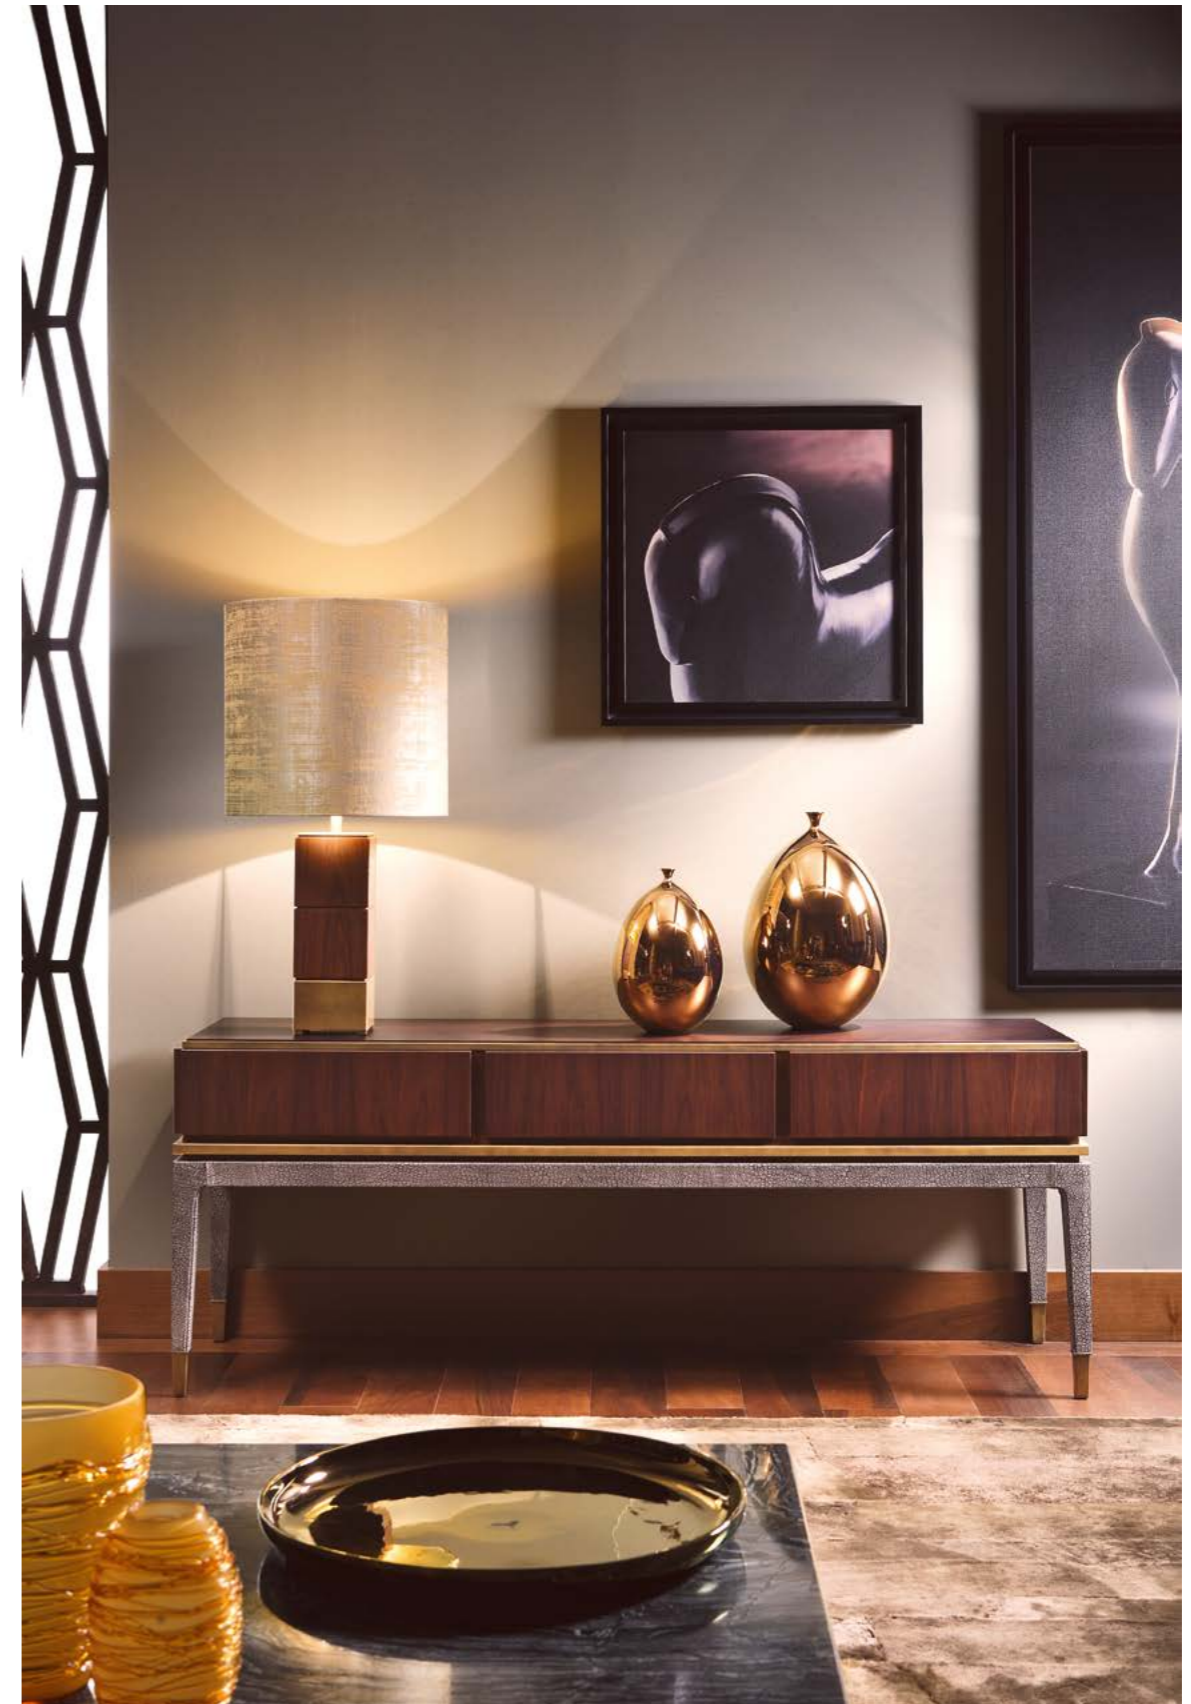

A design that is formally clean, yet rich and elegant.

LIVING ROOM

DUBAI

Divano | *Sofa Caesar* - Poltrona | *Armchair Caesar* - Tavolo Basso | *Coffee Table Los Angeles* - Consolle | *Console Los Angeles*
 Pouf | *Pouf Lady* - Lampada | *Lamp Biblo* - Specchio | *Mirror Eberdue* - Tappeto | *Carpet Denver* - Set Vasi | *Vases Set Bubble*
 Vassoio | *Tray Talia*

Poltrona | *Armchair Caesar* - Tavolo Appoggio | *Side Table Corinto* - Lampada | *Lamp Biblo*

Pouf | *Pouf Lady*

Divano | *Sofa Caesar*

Console | *Console Los Angeles* - Lampada | *Lamp Biblo* - Set Vasi | *Vases Set Bubble*