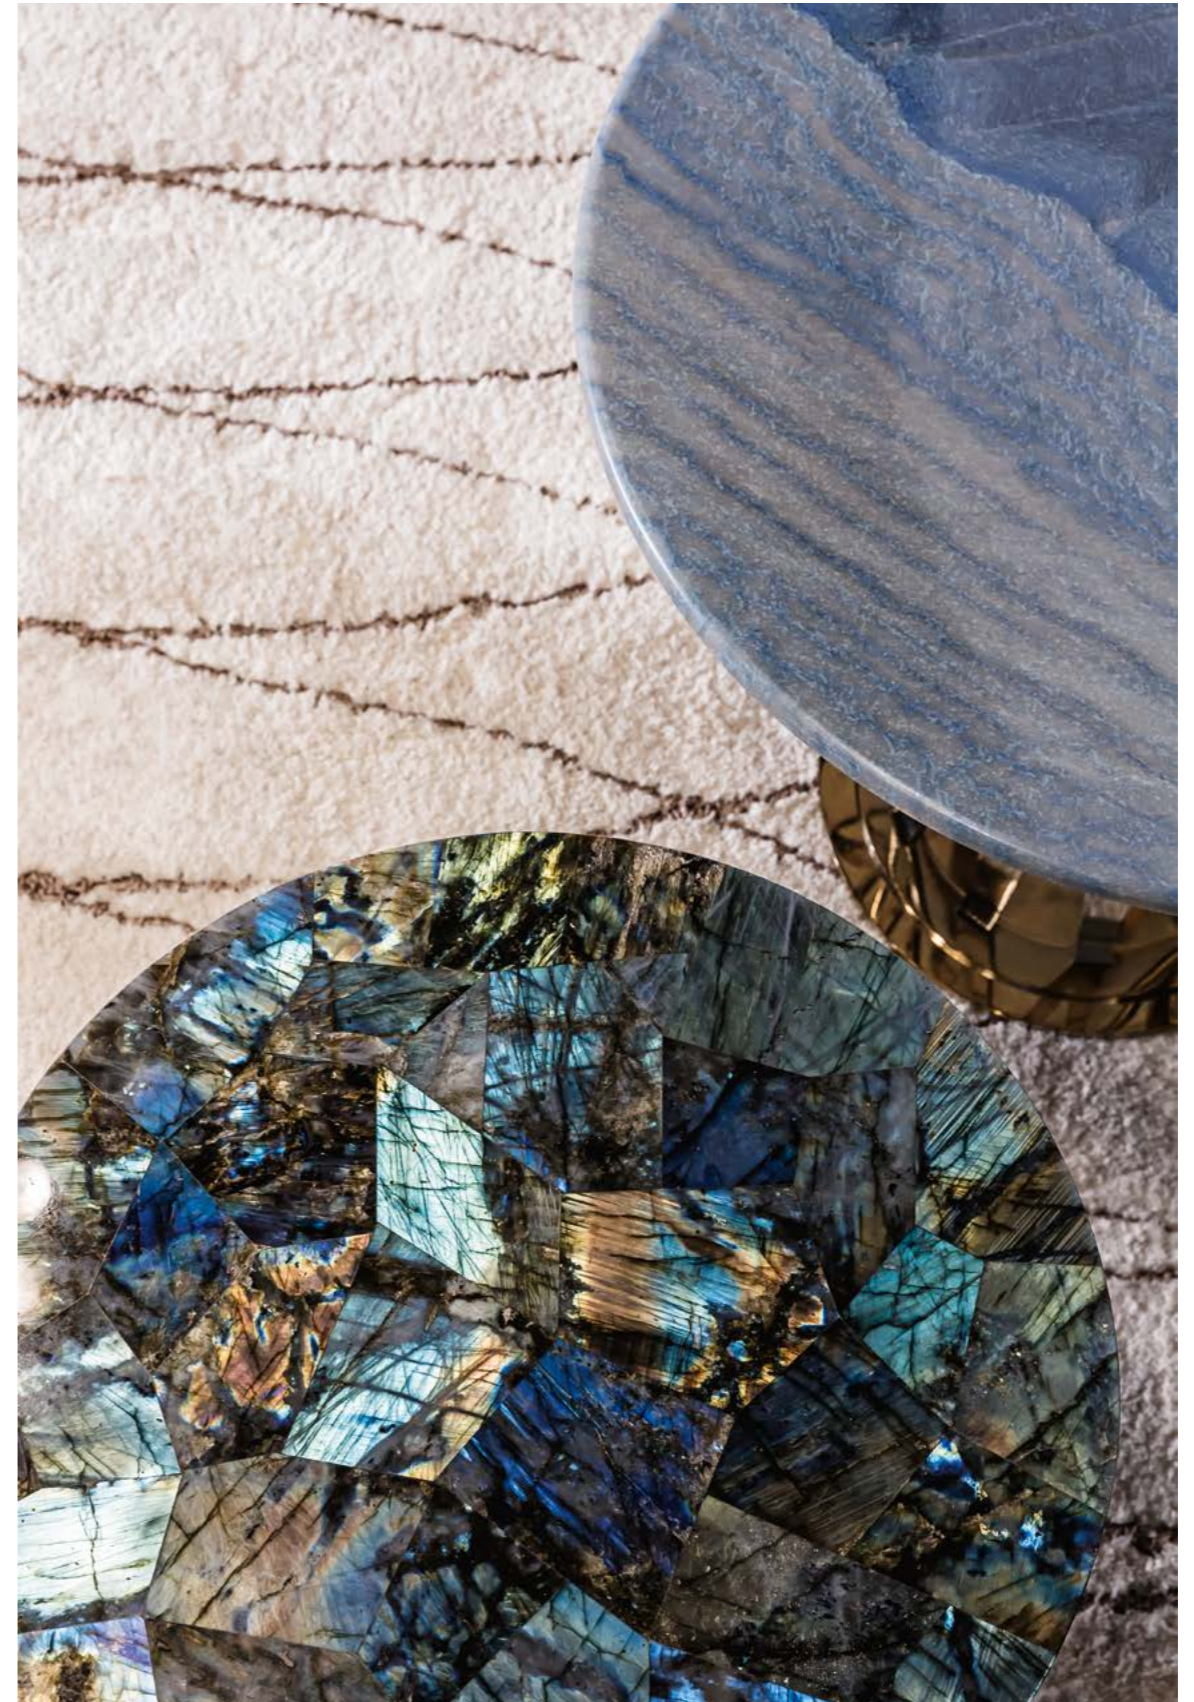

LIVING ROOM

CLOE

MILAN

42 · 43

Tavolo Appoggio | *Side Table Giselle 60* - Tavolo Appoggio | *Side Table Giselle 46*

CLIFTON
 —
 CAPE TOWN

Un complesso urbano moderno profondamente caratterizzato dallo scenario naturale unico della Table Mountain.