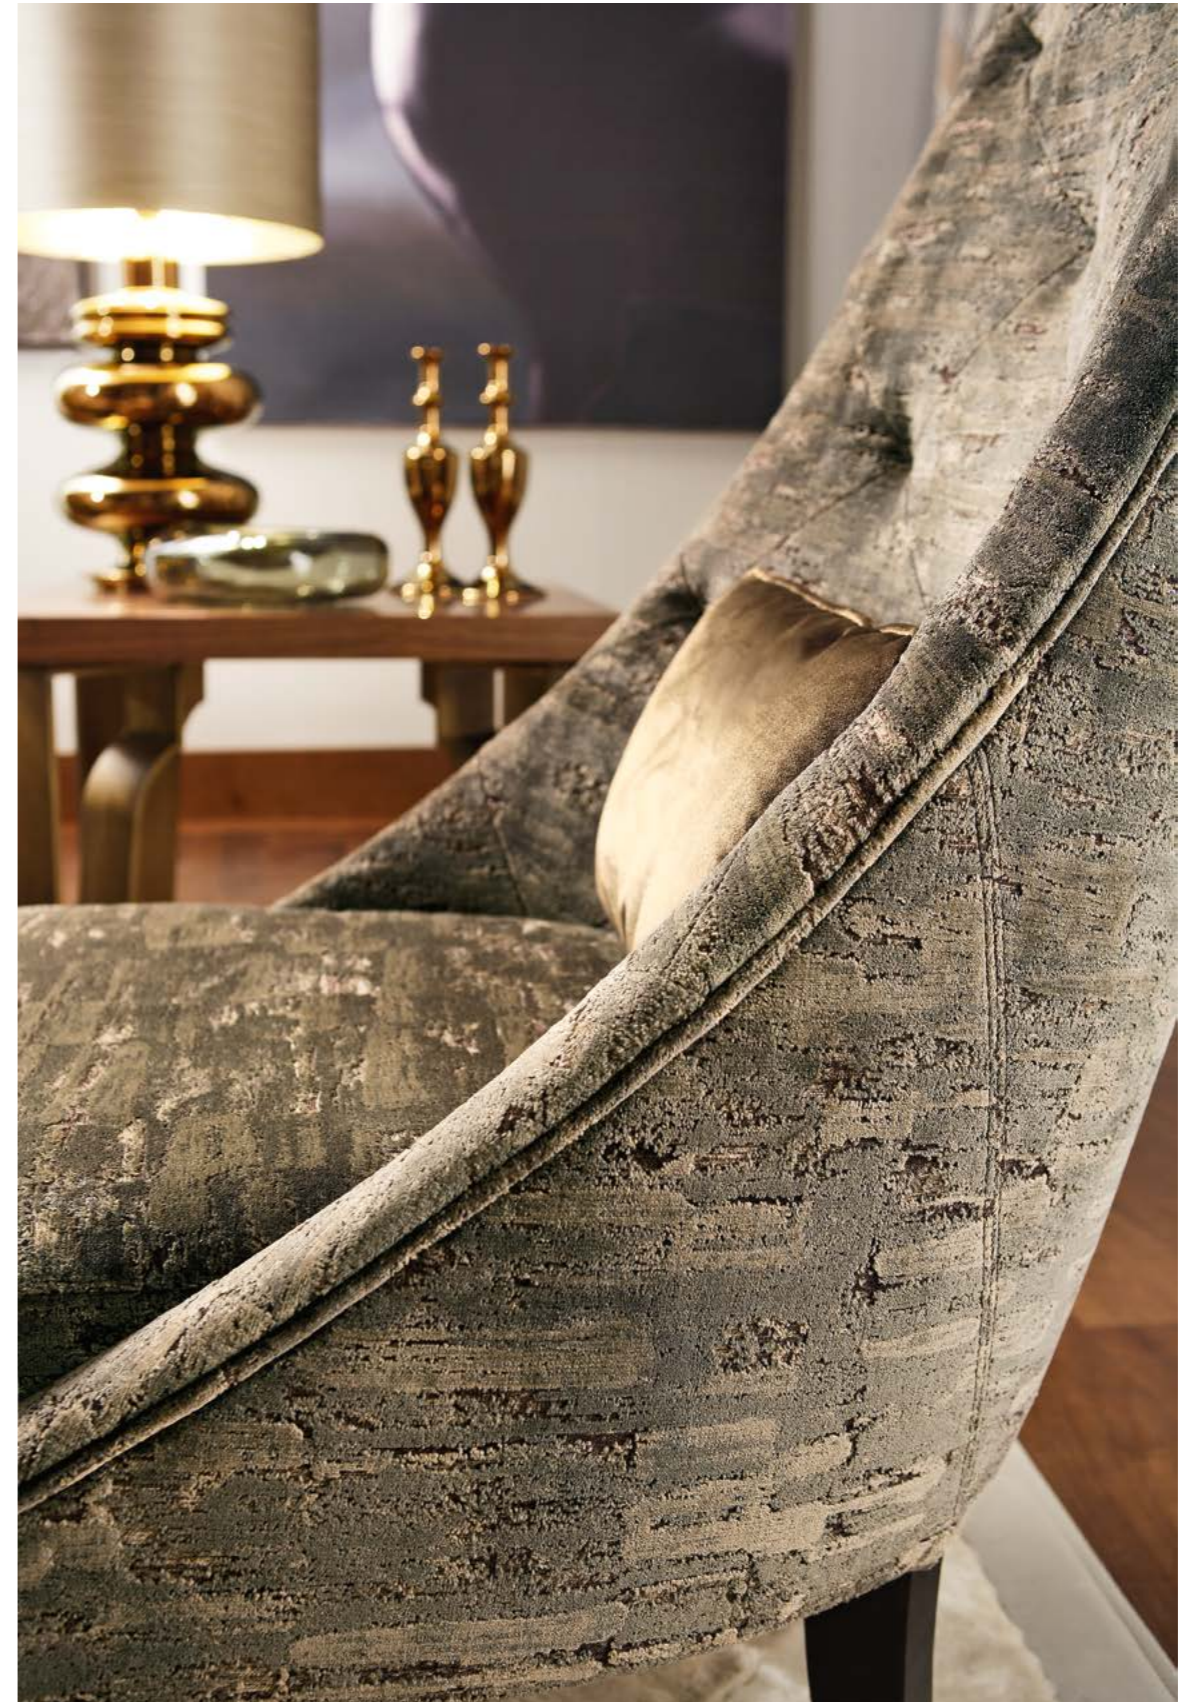

LIVING ROOM

—
DOROTHY

MONTECARLO

Tavolo Basso | *Coffee Table Felipe*

Poltrona | *Armchair Cornelia*

Poltrona | *Armchair Dorothy* - Tavolo Appoggio | *Side Table Corinto* - Tavolo Appoggio | *Side Table Athena*
Lampada Bassa | *Low Lamp Ida* - Applique | *Applique Ida* - Colonna | *Column Lux* - Tappeto | *Carpet Varen*