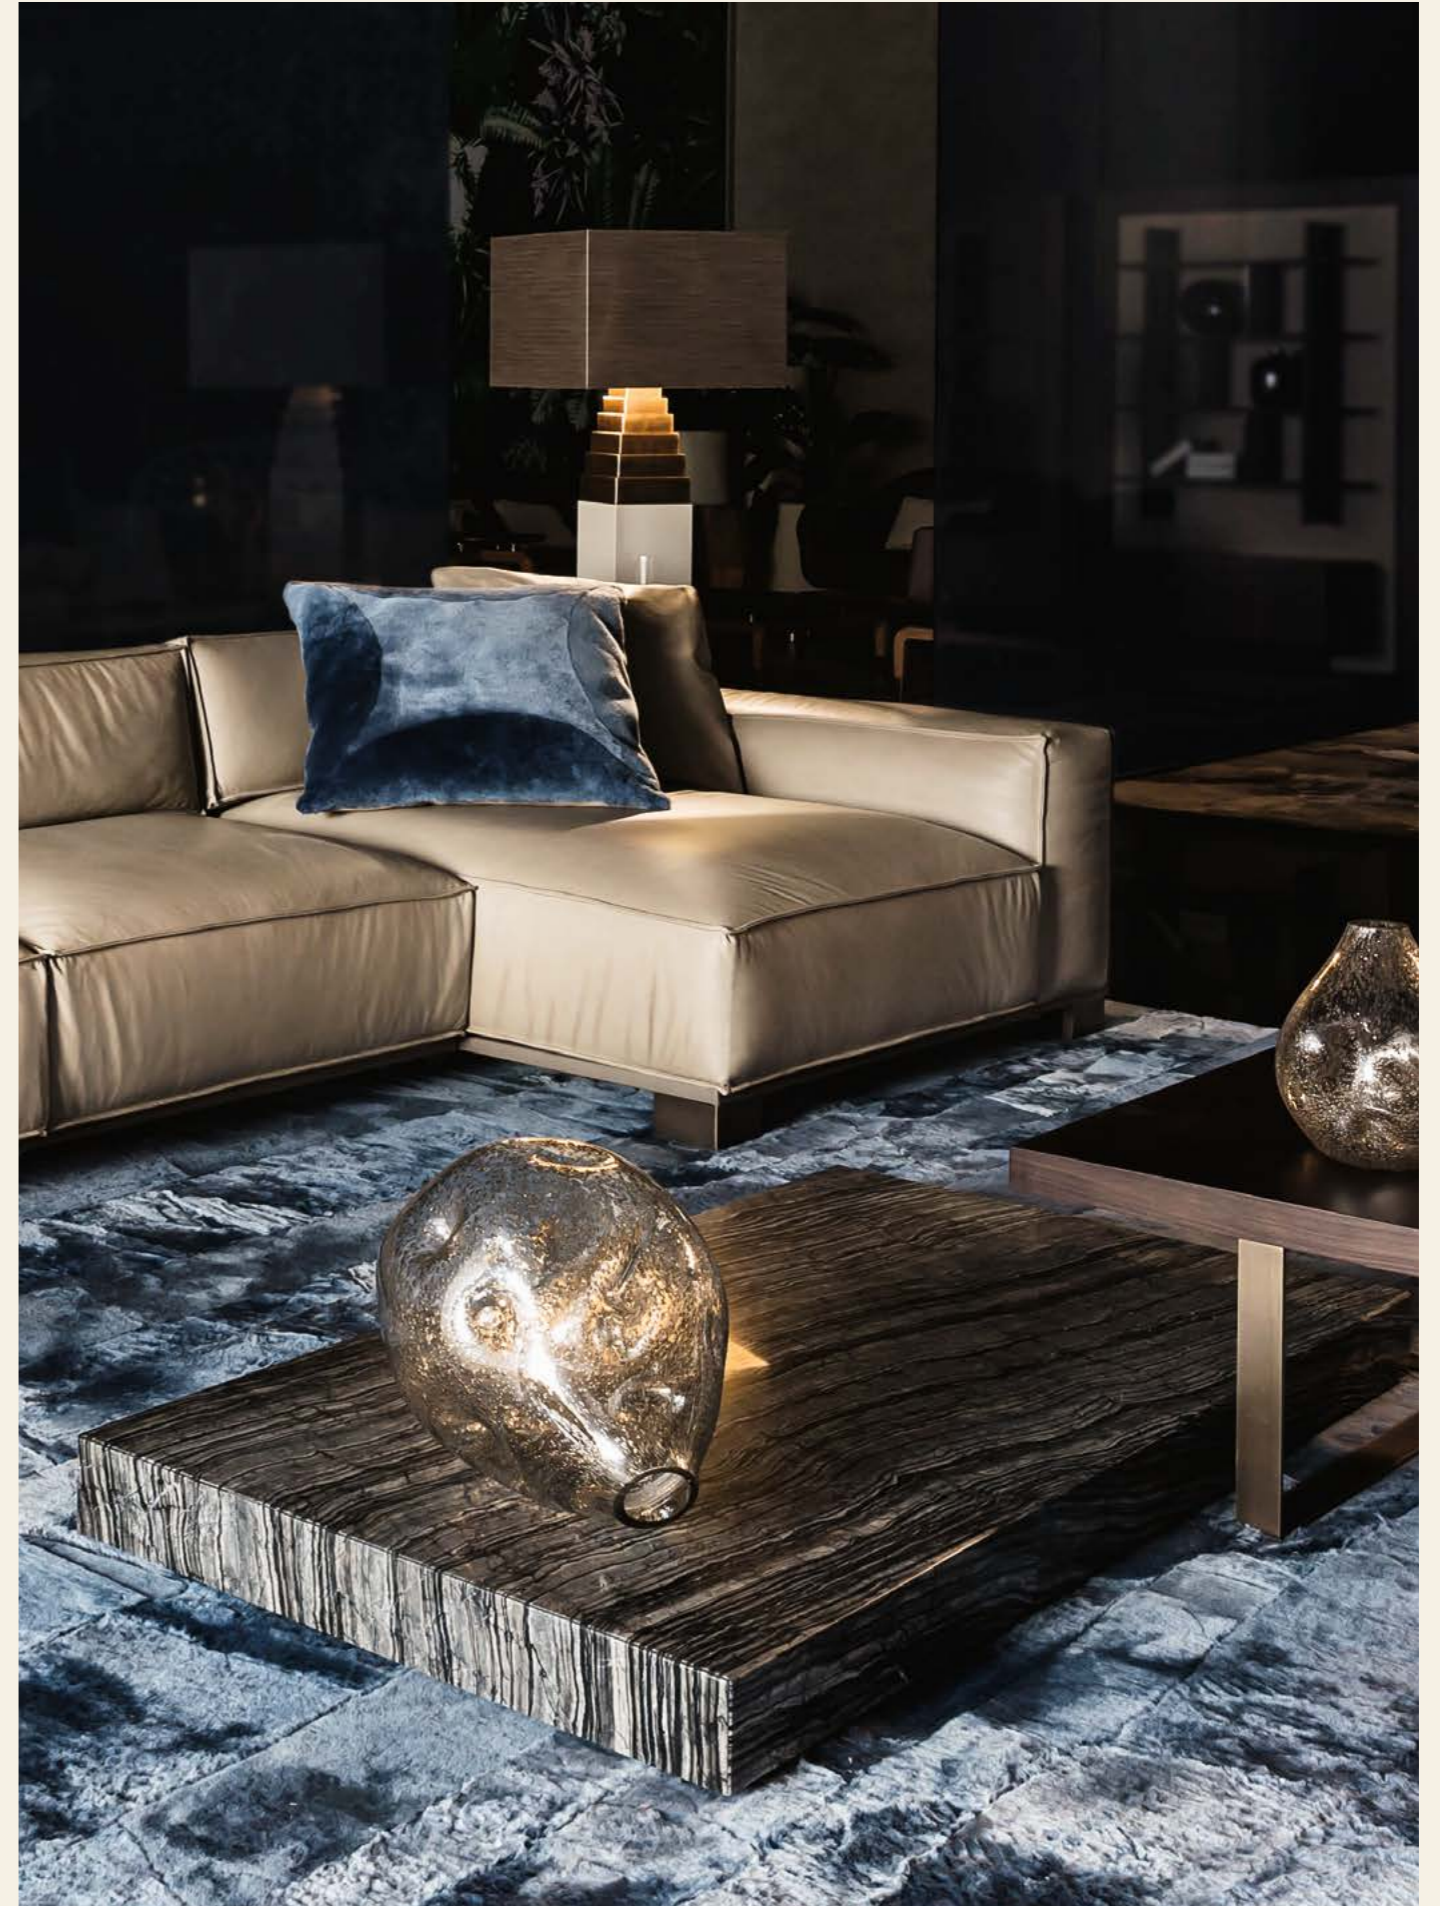

CLIFTON
—
CAPE TOWN

Un complesso urbano moderno profondamente caratterizzato dallo scenario naturale unico della Table Mountain.

Custodisce tra le sue coste una delle spiagge con le ville più belle del mondo.

A modern urban complex profoundly characterised by the unique natural scenario of the Table Mountain.

Among its coastline is located one of the beaches with the some of the world's most beautiful villas.