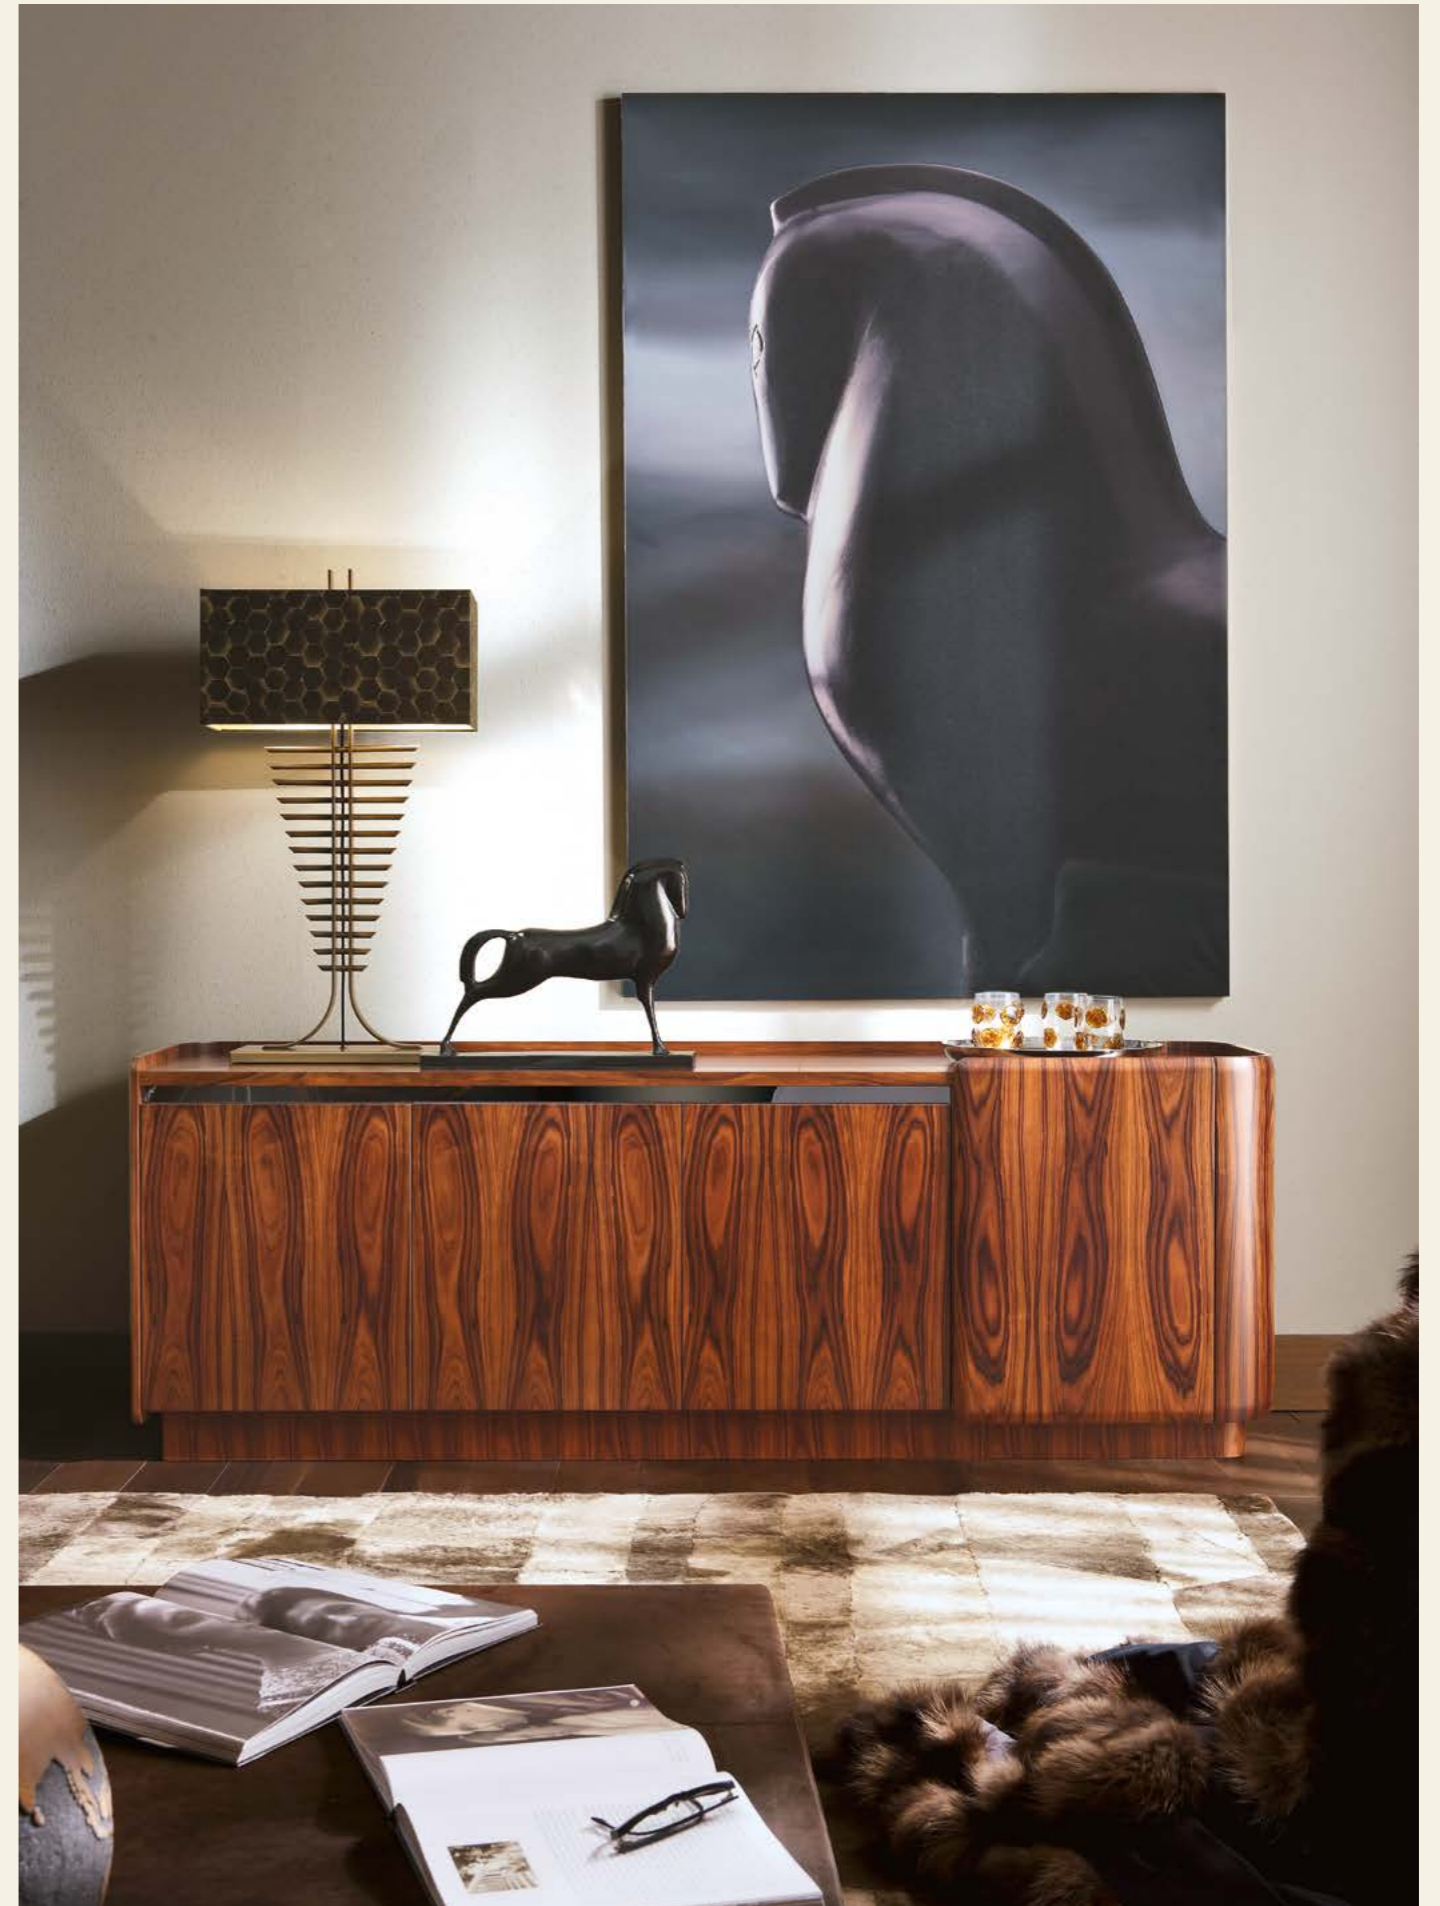

BANDRA
—
MUMBAI

Un punto di vista particolarissimo e privilegiato quello dell'antico Bandra Fort a Mumbai:
una metropoli dalla splendida passeggiata panoramica lungomare.

•
Bandra Bandstand, dove convivono food truck e raffinati caffè.

*A very particular and privileged point of view is that of the antique Bandra Fort in Mumbai:
A metropolis with a splendid panoramic seaside pedestrian boulevard.*

•
Bandra Bandstand, where truck food and refined cafés coexist.