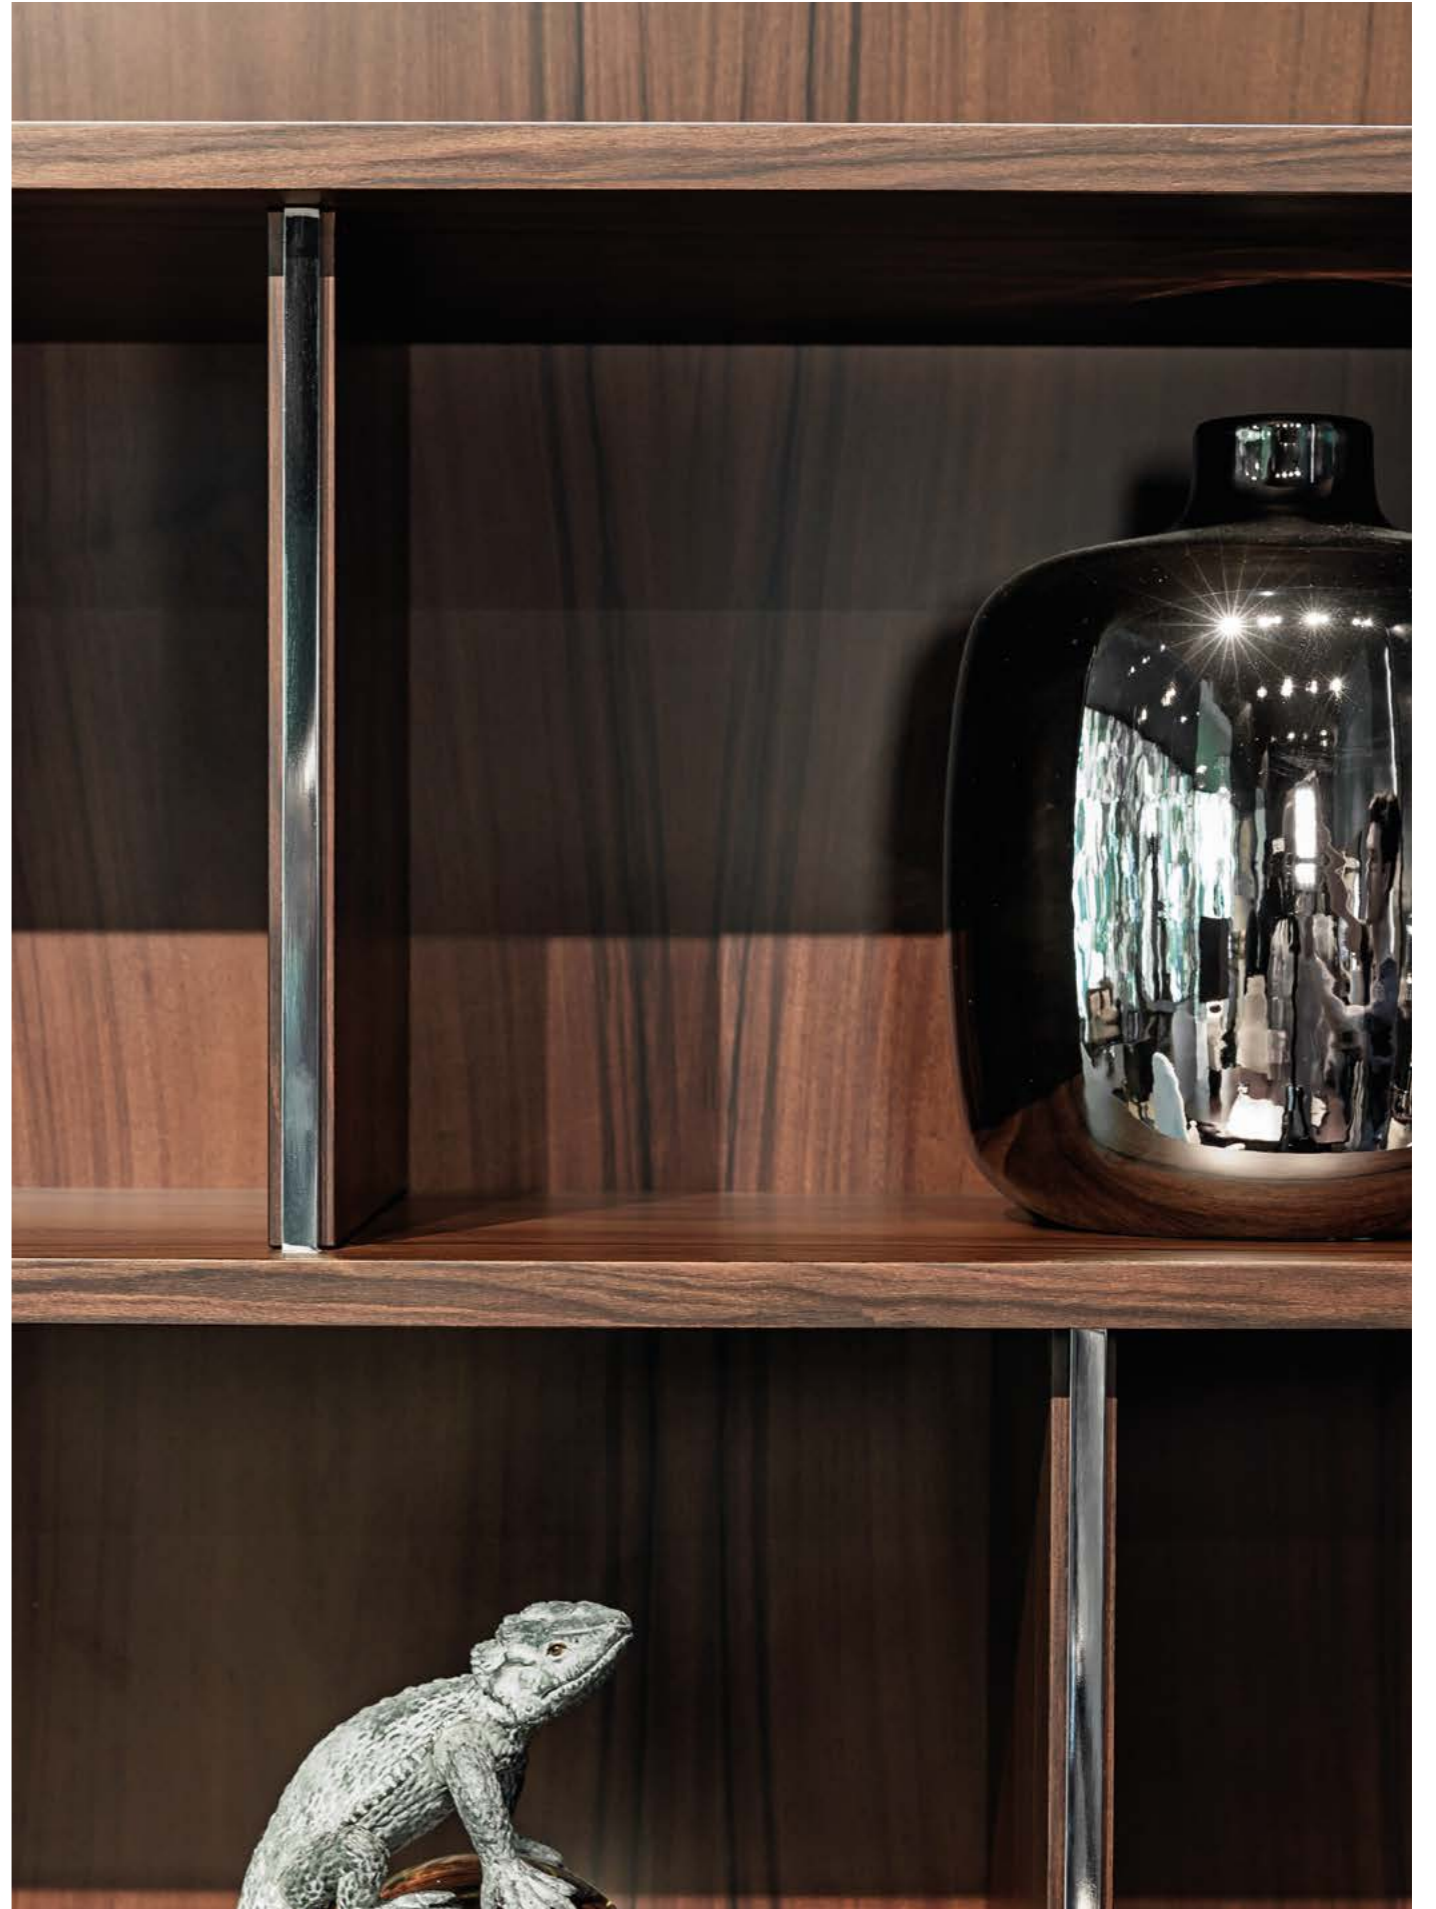

MILAN

12 · 13