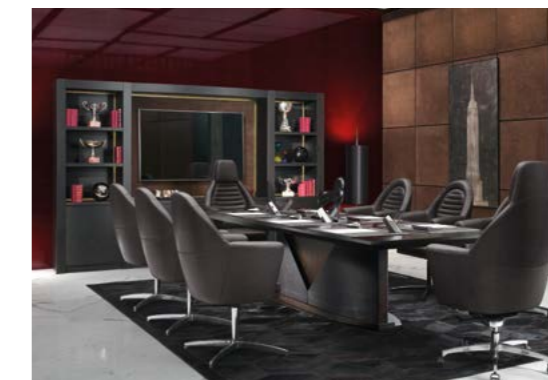

- **MEETING** Tavolo conferenze MEETING in palissandro tabacco opaco e pelle, dettagli in acciaio nichel nero lucido
  MEETING conference table in matt tobacco rosewood and leather, polished black nickel steel details
- **BABEL** Lampada da terra BABEL con paralume in tessuto Amelie 1252/07
  BABEL floor lamp with 1252/07 Amelie fabric shade