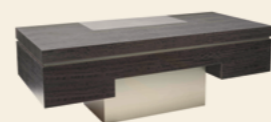

INFORMAZIONI TECNICHE

MOBILI

FURNITURE

•
SCRIVANIA | DESK

CHIC

Scrivania | Desk
Cod. SCCHIC01
Misure | Sizes
177x90x74 cm

FRANK

Scrivania | Desk
Cod. SCFRANK01
Misure | Sizes
220x100x78 cm