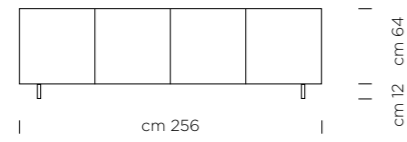

ART. MA 034

DIAMANTE/ MADIA 3 ANTE COLORE 293 ROVERE NATURALE

DIAMANTE/ SIDEBOARD 3 DOORS VENEERED OAK LACQ. COL. 293 NATURAL OAK

DIAMANTE/ MADIA 4 ANTE COLORE 293 ROVERE NATURALE

DIAMANTE/ SIDEBOARD 4 DOORS VENEERED OAK LACQ. COL. 293 NATURAL OAK