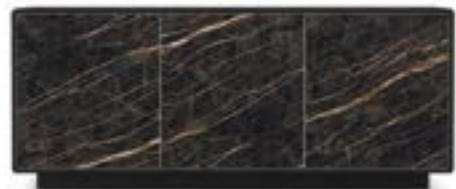

Levante

Ante in Ceramica / Ceramic doors

ART. MA 042

ART. MA 043

**LEVANTE/ ANTE IN CERAMICA IM 8 NOIR DESIR LUCIDO
STRUTTURA LACCATA STANDARD RAL 9005 NERO OPACO**

LEVANTE/ CERAMIC DOORS IM 8 NOIR DESIR GLOSSY
LACQ. WOODEN FRAME RAL 9005 MATTE