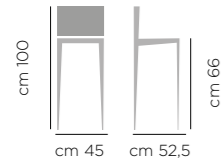

Sgabello Mia

DIMENSIONI / DIMENSIONS

ART. 647.01

Base
acciaio
laccata

Lacquered
Steel Legs

SGABELLO MIA ART. 647.01
BASE ACCIAIO A8 NERO RIVESTIMENTO STANDARD VELLUTO V15 VISONE

BARSTOOL MIA ART. 647.01
LACQ. STEEL LEGS A8 BLACK, UPHOLSTERED SEAT AND BACK V15 MINK