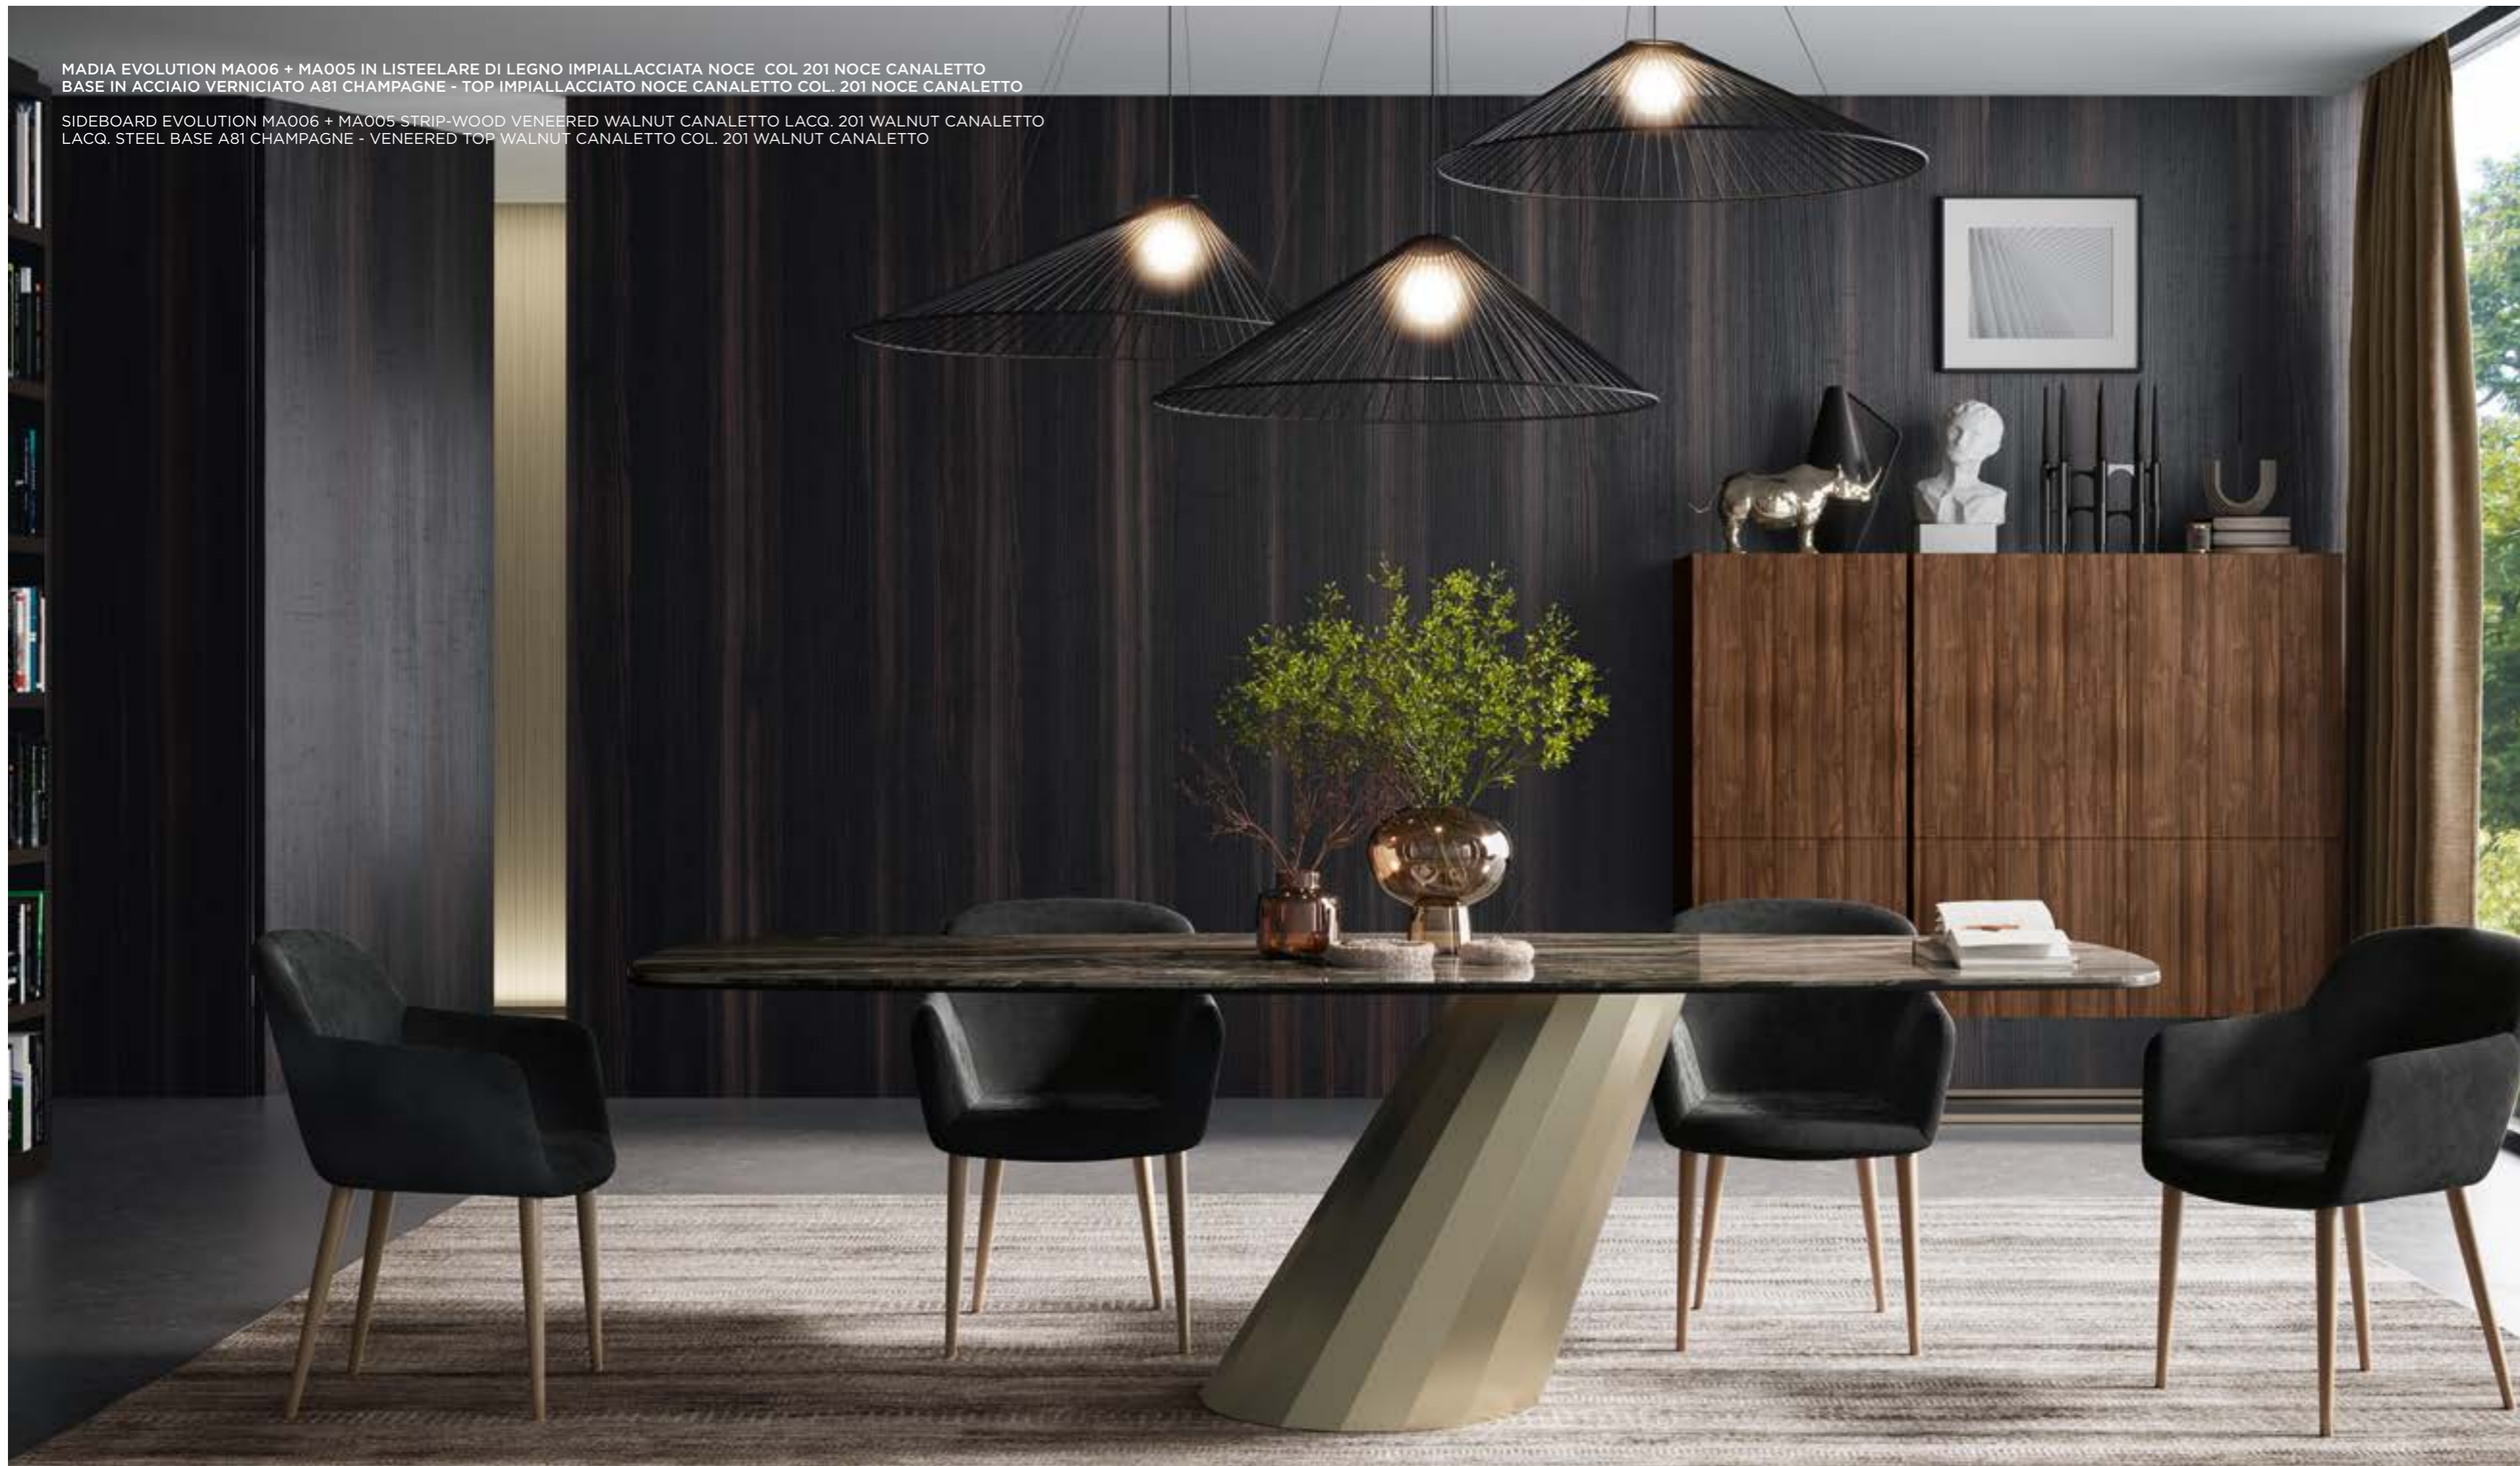

MADIA EVOLUTION MA006 + MA005 IN LISTELARE DI LEGNO IMPIALLACCIATA NOCE COL 201 NOCE CANALETTO
BASE IN ACCIAIO VERNICIATO A81 CHAMPAGNE - TOP IMPIALLACCIATO NOCE CANALETTO COL. 201 NOCE CANALETTO

SIDEBARD EVOLUTION MA006 + MA005 STRIP-WOOD VENEERED WALNUT CANALETTO LACQ. 201 WALNUT CANALETTO
LACQ. STEEL BASE A81 CHAMPAGNE - VENEERED TOP WALNUT CANALETTO COL. 201 WALNUT CANALETTO