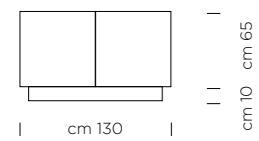

Levante

Ante in Laminato / Laminate doors

ART. MA 042

ART. MA 043

**LEVANTE/ ANTE IN LAMINATO HPL 108 NOIR DESIR OPACO
STRUTTURA LACCATA STANDARD RAL 9005 NERO OPACO**

LEVANTE/ HPL LAMINATE DOORS 108 NOIR DESIR MATTE
LACQ. WOODEN FRAME RAL 9005 MATTE