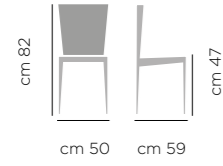

Denise

DIMENSIONI / DIMENSIONS

ART. 740.01
Base fissa
acciaio
laccata
Lacquered
Steel Legs

SEDIA DENISE ART. 740.01 RIVESTITA V44, BASE ACCIAIO A8 NERO
CHAIR DENISE ART. 740.01 UPHOLSTERED SEAT AND BACK V44 LACQ.
STEEL LEGS A8 BLACK