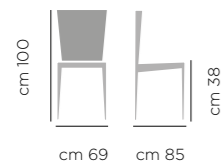

PRODOTTO DA ASSEMBLARE / SUPPLIED IN KIT

Poltrona Forma

DIMENSIONI / DIMENSIONS

ART. 801

Base
acciaio
laccata

Lacquered
Steel Legs

POLTRONA FORMA ART. 801
BASE A8 NERO RIVESTIMENTO STANDARD B7 GRAFITE

ARMCHAIR FORMA ART. 801
UPHOLSTERED SEAT AND BACK BLOOM B7 GRAPHITE, LACQ. STEEL LEGS A8 BLACK