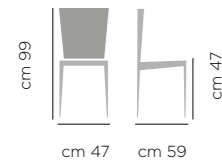

Sedia e Sgabello Liberty

DIMENSIONI SEDIA / CHAIR DIMENSIONS

ART. 322
Base
legno
Wooden
base