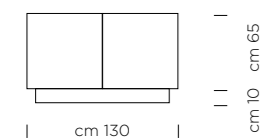

Levante

Ante in Vetro / Glass doors

ART. MA 042