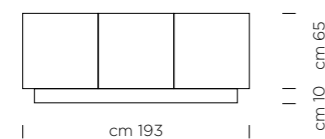

ART. MA 042

ART. MA 043

LEVANTE/ ANTE IN CERAMICA IM 42 ONICE GIADA LUCIDO
STRUTTURA LACCATA STANDARD RAL 9005 NERO OPACO

LEVANTE/ CERAMIC DOORS IM 42 ONYX JADE GLOSSY
LACQ. WOODEN FRAME RAL 9005 MATTE

LEVANTE/ ANTE IN CERAMICA IM 51 DESERT SOUL LUCIDO
STRUTTURA LACCATA STANDARD RAL 9005 NERO OPACO