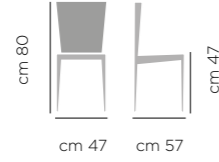

PRODOTTO DA ASSEMBLARE / SUPPLIED IN KIT

Agata

DIMENSIONI / DIMENSIONS

ART. 733.01
Base
acciaio
laccata
Lacquered
Steel Legs

ART. 733.02
Base
acciaio
rivestita
Upholstered
Steel Legs

ART. 733.03
Base acciaio
girevole
con ritorno
e piedini
regolabili.
Swivel with
Adjustable
Glides Steel
Base.