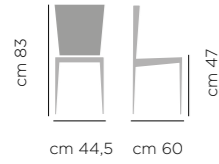

Giulia

DIMENSIONI / DIMENSIONS

ART. **744.01**
Base
acciaio
laccata
Lacquered
Steel Legs

ART. **744.02**
Base
acciaio
rivestita
Upholstered
Steel Legs

ART. **744.03**
Base acciaio
girevole
con ritorno
e piedini
regolabili.
Swivel with
Adjustable
Glides Steel
Base.