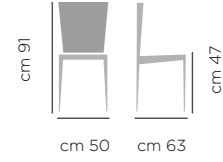

ART. 748

Base
acciaio
rivestita

Upholstered
Steel Legs

SEDIA VITTORIA ART.748 COMPLETAMENTE RIVESTITA VELLUTO V7
CHAIR VITTORIA ART.748 FULLY UPHOLSTERED VELVET V7

Roberta

DIMENSIONI / DIMENSIONS

ART. 738.01
Base
acciaio
laccata
Lacquered
Steel Legs