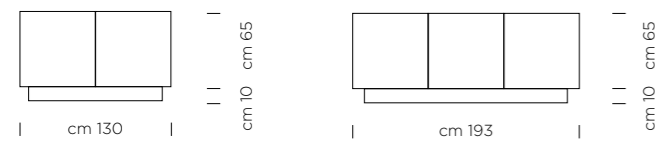

Levante

Ante in Ceramica / Ceramic doors

ART. MA 042

ART. MA 043

**LEVANTE/ ANTE IN CERAMICA IM 8 NOIR DESIR LUCIDO
STRUTTURA LACCATA STANDARD RAL 9005 NERO OPACO**

LEVANTE/ CERAMIC DOORS IM 8 NOIR DESIR GLOSSY
LACQ. WOODEN FRAME RAL 9005 MATTE