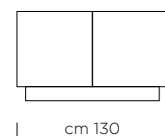

Levante

Ante in Ceramica / Ceramic doors

ART. MA 042

ART. MA 043

LEVANTE/ ANTE IN CERAMICA IM 42 ONICE GIADA LUCIDO
STRUTTURA LACCATA STANDARD RAL 9005 NERO OPACO

LEVANTE/ CERAMIC DOORS IM 42 ONYX JADE GLOSSY
LACQ. WOODEN FRAME RAL 9005 MATTE