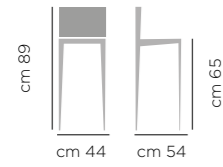

Sgabello Giulia

DIMENSIONI / DIMENSIONS

ART. 749.01
Base fissa
acciaio
laccata
Lacquered
Steel Legs