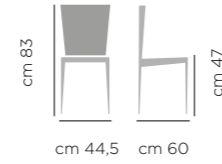

Giulia

DIMENSIONI / DIMENSIONS

ART. **744.01**
Base
acciaio
laccata
Lacquered
Steel Legs

ART. **744.02**
Base
acciaio
rivestita
Upholstered
Steel Legs

ART. **744.03**
Base acciaio
girevole
con ritorno
e piedini
regolabili.
Swivel with
Adjustable
Glides Steel
Base.