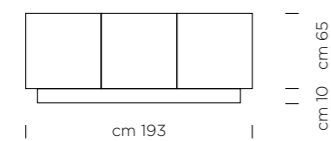

Levante

Ante in Laminato / Laminate doors

ART. MA 042

ART. MA 043

**LEVANTE/ ANTE IN LAMINATO HPL 108 NOIR DESIR OPACO
STRUTTURA LACCATA STANDARD RAL 9005 NERO OPACO**

LEVANTE/ HPL LAMINATE DOORS 108 NOIR DESIR MATTE
LACQ. WOODEN FRAME RAL 9005 MATTE