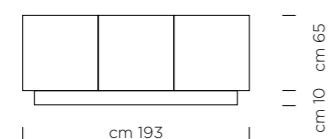

ART. MA 043

LEVANTE/ ANTE IN VETRO TEXTURE ROCCIA COLORE BRONZO, STRUTTURA LACCATA SARTORIALE RAL 3004 ROSSO PORPORA OPACO

LEVANTE/ GLASS ROCK DOORS COL. 005 MIRRORED BRONZE LACQ. WOODEN FRAME RAL 3004 MATTE