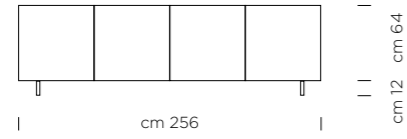

ART. MA 024

**RITRATTI/ MADIA CON ANTE E TOP CON TAGLIO 45°, APERTURA PUSH-PULL
STRUTTURA LACCATA SARTORIALE RAL 7022 GRIGIO OMBRA OPACO**

RITRATTI/ 45° TOP AND DOORS JOINT- PUSH AND PULL OPENING SYSTEM
LACQ. STRIP-WOOD FRAME COL. 7022 MATTE