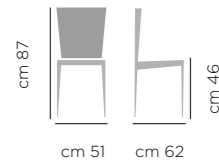

Luise

DIMENSIONI / DIMENSIONS

ART. 715

Base
acciaio
rivestita

Upholstered
Steel Legs

SEDIA LUISE ART. 715
COMPLETAMENTE RIVESTITA SARTORIALE BLOOM B1 BIANCO
FULLY UPHOLSTERED BLOOM B1 WHITE

SEDIA LUISE ART. 715
COMPLETAMENTE RIVESTITA SARTORIALE BLOOM B7 GRAFITE
FULLY UPHOLSTERED BLOOM B7 GRAPHITE