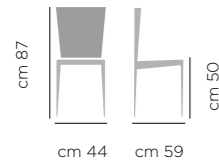

Matisse

DIMENSIONI / DIMENSIONS

ART. 713

Base
acciaio
rivestita

Upholstered
Steel Legs

SEDIA MATISSE ART.713
RIVESTIMENTO STANDARD BLOOM B1 BIANCO
RIVESTIMENTO STANDARD BLOOM B7 GRAFITE

CHAIR MATISSE ART.713
STANDARD UPHOLSTERING BLOOM B1 WHITE
STANDARD UPHOLSTERING BLOOM B7 GRAPHITE