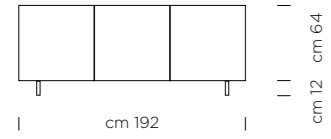

Ritratti

ART. MA 023