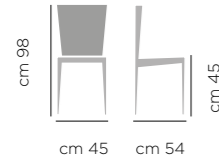

Nice

DIMENSIONI / DIMENSIONS

ART. 711

Base
acciaio
laccata

Lacquered
Steel Legs

SEDIA NICE ART. 711
COMPLETAMENTE RIVESTITA BLOOM B13 CORDA
COMPLETAMENTE RIVESTITA BLOOM B1 BIANCO
COMPLETAMENTE RIVESTITA BLOOM B7 GRAFITE
COMPLETAMENTE RIVESTITA BLOOM B8 NERO

CHAIR NICE ART. 711
FULLY UPHOLSTERED BLOOM B13 ROPE
FULLY UPHOLSTERED BLOOM B1 WHITE
FULLY UPHOLSTERED BLOOM B7 GRAPHITE
FULLY UPHOLSTERED BLOOM B8 BLACK