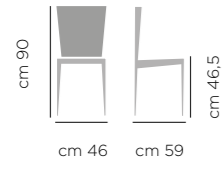

Aurora

DIMENSIONI / DIMENSIONS

ART. 743

Base
acciaio
rivestita

Upholstered
Steel Legs

SEDIA AURORA ART.743
GAMBE ACCIAIO LACCATE RAL 7006 RIVESTITA LUNA 5
UPHOLSTERED SEAT AND BACK LUNA 5, LACQ. STEEL LEGS RAL 7006