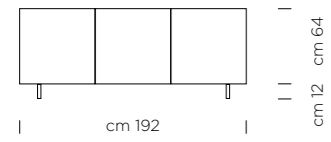

Diamante

ART. MA 033