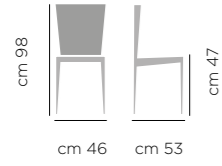

PRODOTTO DA ASSEMBLARE / SUPPLIED IN KIT

Giorgia

DIMENSIONI / DIMENSIONS

ART. 745

Base
acciaio
rivestita

Upholstered
Steel Legs

SEDIA GIORGIA ART.745 COMPLETAMENTE RIVESTITA GOLDEN G13
CHAIR GIORGIA ART.745 FULLY UPHOLSTERED GOLDEN G13