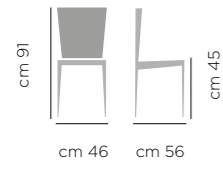

Eva

DIMENSIONI / DIMENSIONS

ART. 719
Base
acciaio
laccata
Lacquered
Steel Legs

SEDIA EVA ART. 719
GAMBE ACCIAIO A8 NERO RIVESTIMENTO STANDARD BLOOM B7 GRAFITE
UPHOLSTERED SEAT AND BACK BLOOM B7 GRAPHITE, LACQ. STEEL LEGS A8 BLACK