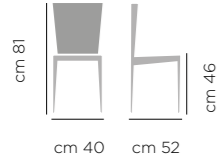

Zen

DIMENSIONI / DIMENSIONS

ART. 529
Struttura
e scocca
in legno
Wooden
structure
and shell

SEDIA ZEN ART. 529
BASE IN FRASSINO E SCOCCA IN MULTISTRATO DI ROVERE FINITURA 294 ROVERE TERMOCOTTO
BASE IN FRASSINO E SCOCCA IN MULTISTRATO DI ROVERE FINITURA 201 NOCE CANALETTO
BASE IN FRASSINO E SCOCCA IN MULTISTRATO DI ROVERE FINITURA 293 ROVERE NATURALE

CHAIR ZEN ART. 529
LACQ. ASH WOOD FRAME AND VENEERED OAK SHELL 294 HEAT-TREATED
LACQ. ASH WOOD FRAME AND VENEERED OAK SHELL 201 CANALETTO WALNUT
LACQ. ASH WOOD FRAME AND VENEERED OAK SHELL 293 NATURAL OAK