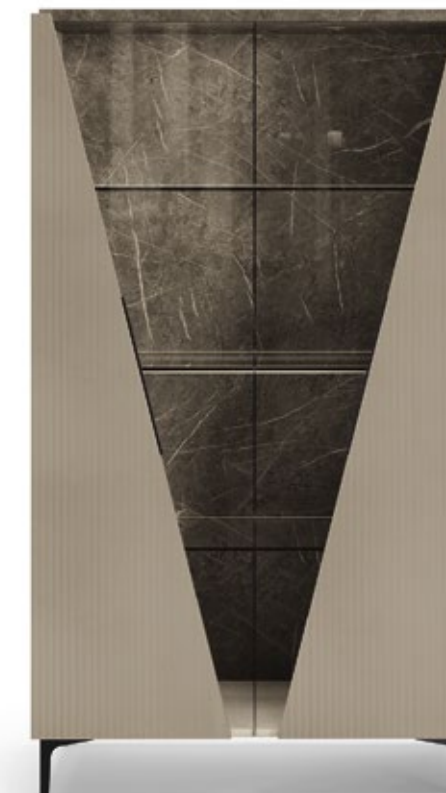

FIDIA

Introducing FIDIA Dining space in a stunning contemporary ambience:

The FIDIA table, featuring a sleek metal base crafted from powder-coated extruded aluminum, is accompanied by the luxurious ARAMIS CHAIR, draped in sumptuous vanilla cream velvet upholstery. Experience the fusion of premium materials and avant-garde design, culminating in extraordinary masterpieces.

Обеденное пространство FIDIA в потрясающей современной обстановке:

стол FIDIA с изящным металлическим основанием с покрытием из порошкового экструдированного алюминия сопровождается роскошным стулом ARAMIS, обтянутым изысканным велветом цвета ванильного крема. Почувствуйте слияние премиальных материалов и авангардного дизайна, достигающее высшего мастерства.