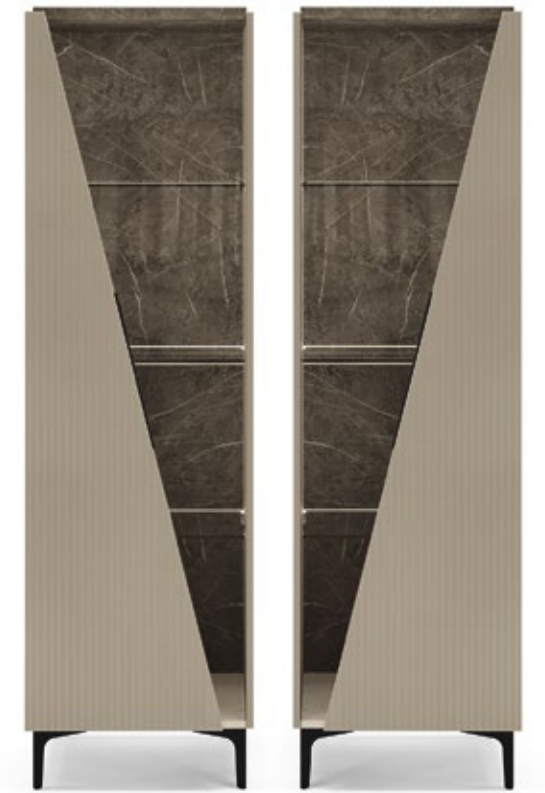

Панель Toffee Canetè наполняет столовую уникальной атмосферой, создавая пространство, где элегантность и тепло сливаются в идеальной гармонии. Рифленая отделка панели Toffee Canetè выполнена с использованием специальной техники, которая переносит дизайн только на одну сторону, создавая рифленый барельеф.

LAMP TABLE FIDIA

COFFEE TABLE FIDIA

2 DOOR BUFFET WITH MIRROR

TV CABINET

MOOD LOUNGE

1 DOOR VITRINE

Geometric, modern lines characterize the Fidia dining range. A harmonious balance of contrasting materials and shapes combined with meticulous attention to detail, contribute to making Fidia unique.