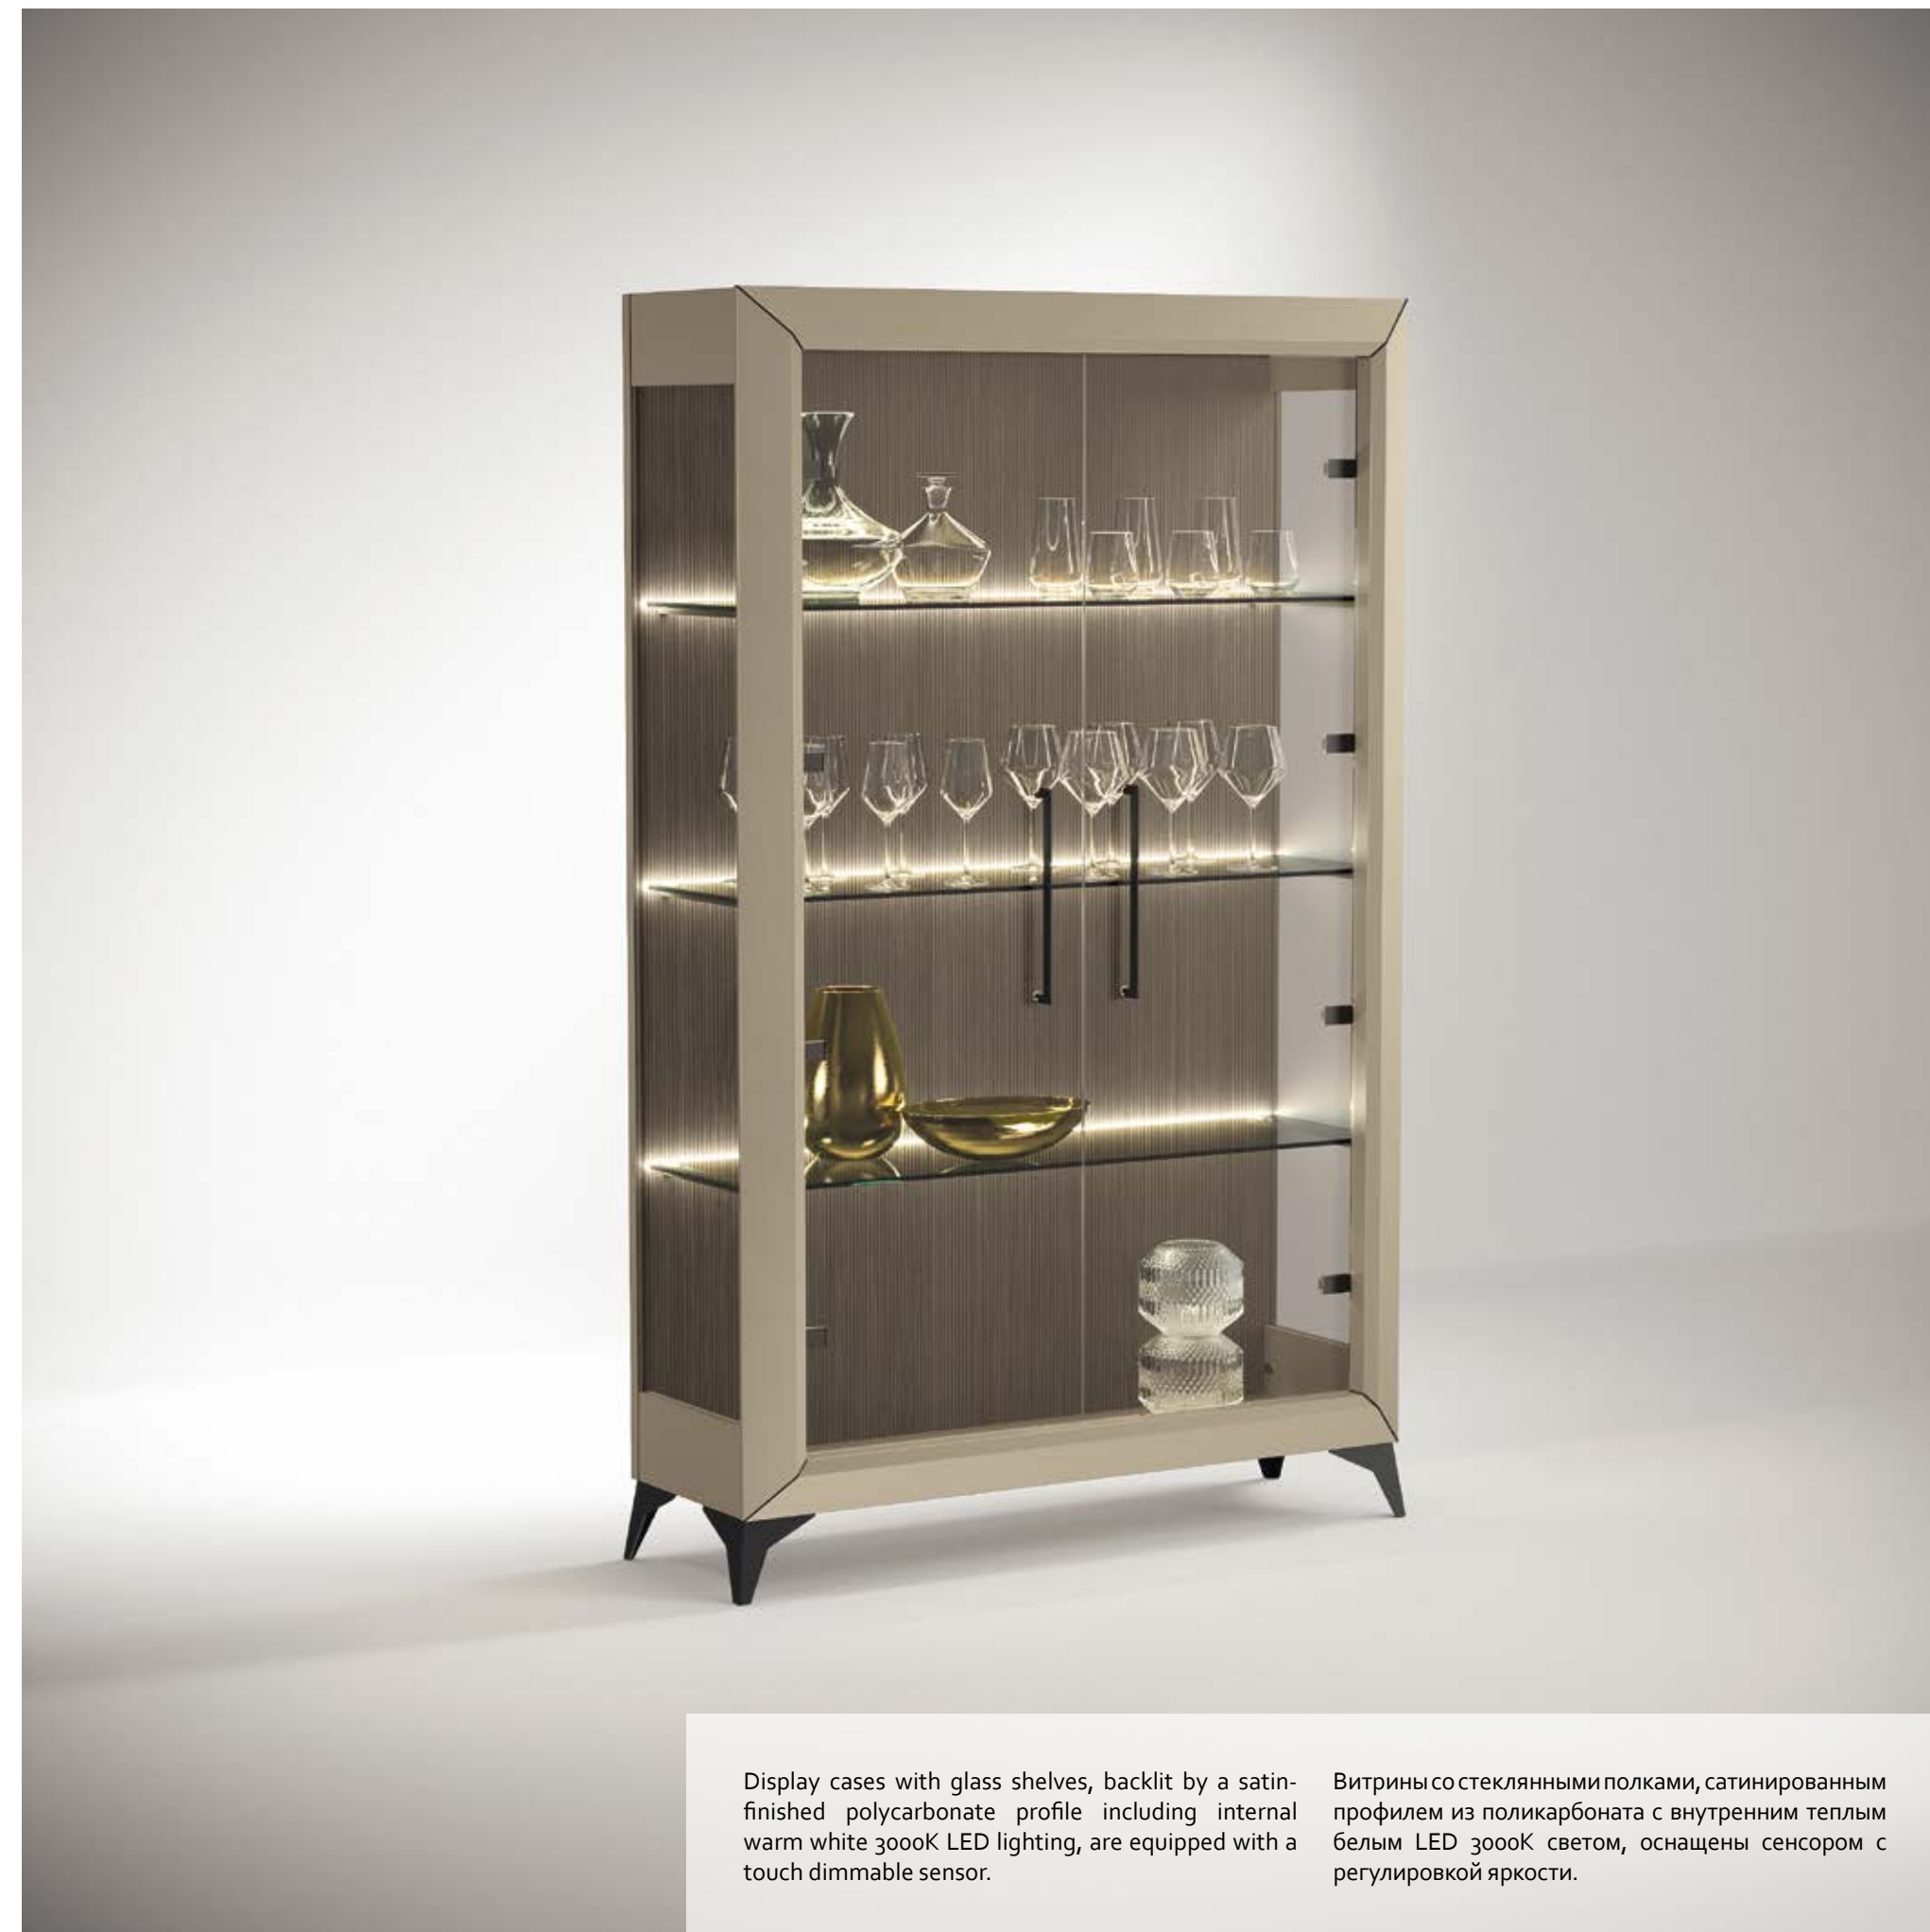

CHAIR ELVIS

TABLE PRESTIGE

BUFFET WITH DRAWERS

2 DOOR VITRINE

Display cases with glass shelves, backlit by a satin-finished polycarbonate profile including internal warm white 3000K LED lighting, are equipped with a touch dimmable sensor.

Витрины со стеклянными полками, сатинированным профилем из поликарбоната с внутренним теплым белым LED 3000K светом, оснащены сенсором с регулировкой яркости.

PRESTIGE

Introducing Krystal Ceramic top Calacatta Gold: