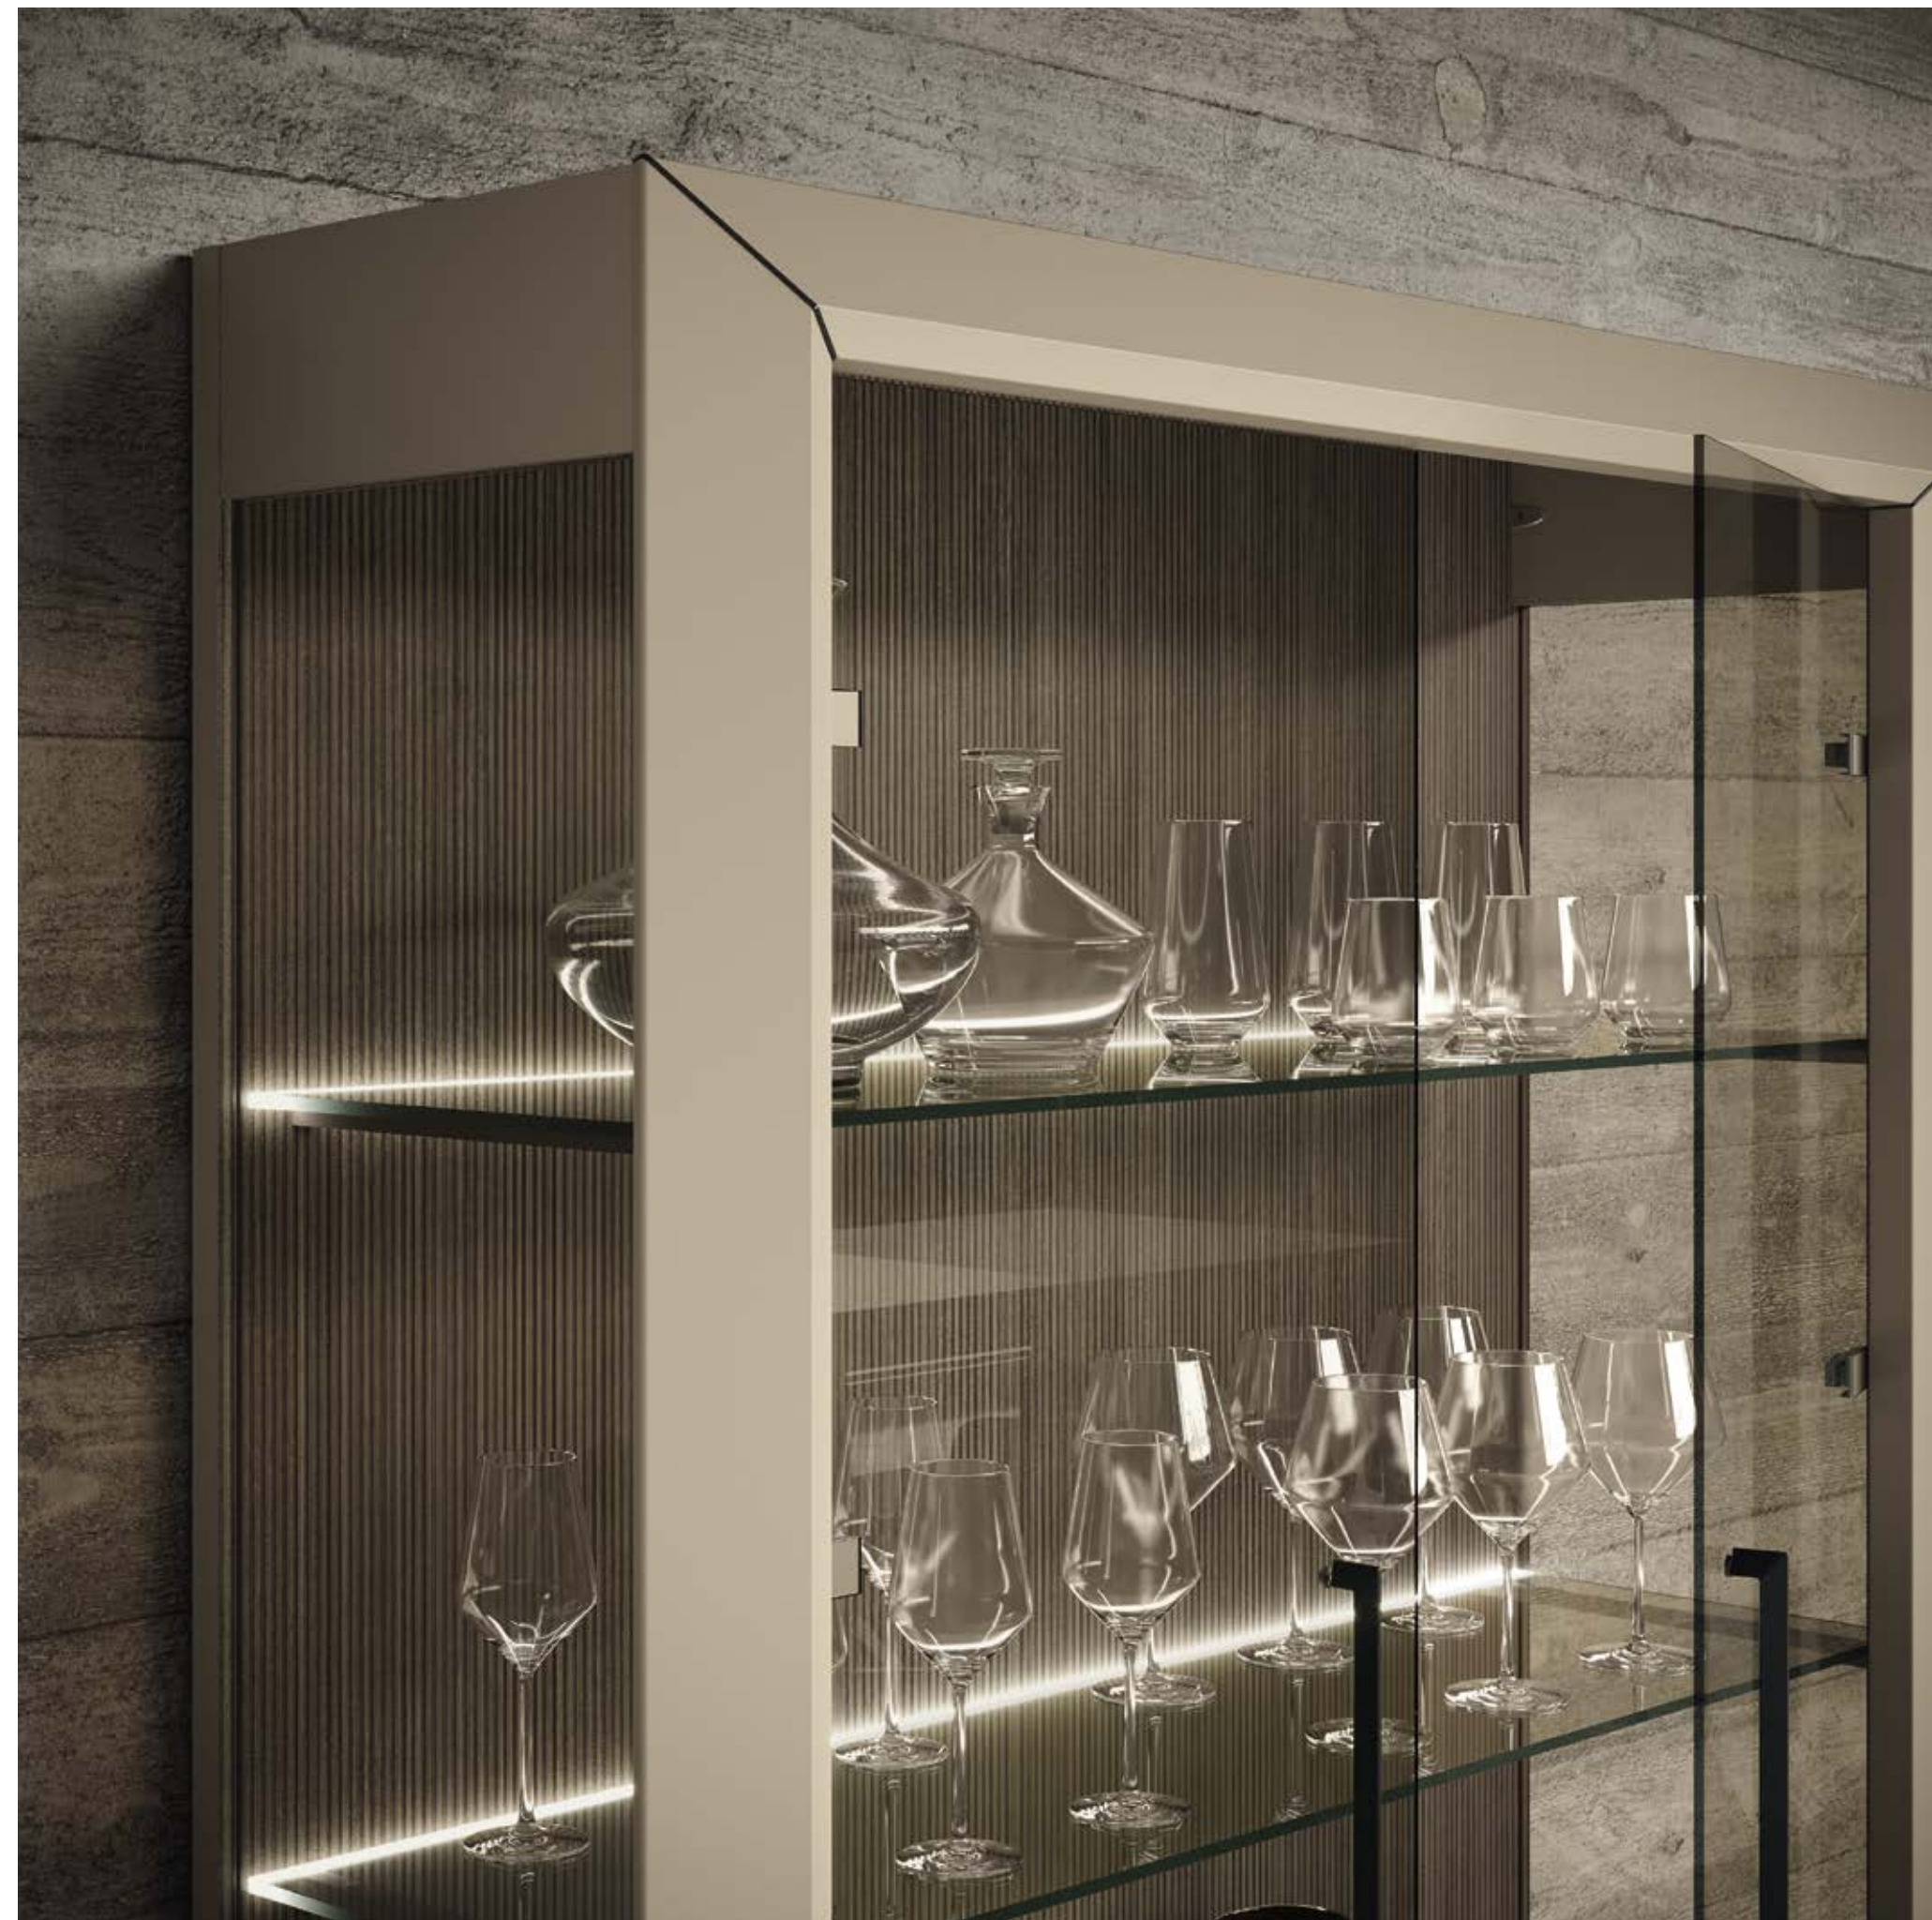

CHAIR ELVIS

TABLE PRESTIGE

BUFFET WITH DRAWERS

2 DOOR VITRINE

Display cases with glass shelves, backlit by a satin-finished polycarbonate profile including internal warm white 3000K LED lighting, are equipped with a touch dimmable sensor.

Витрины со стеклянными полками, сатинированным профилем из поликарбоната с внутренним теплым белым LED 3000K светом, оснащены сенсором с регулировкой яркости.

PRESTIGE

Introducing Krystal Ceramic top Calacatta Gold: